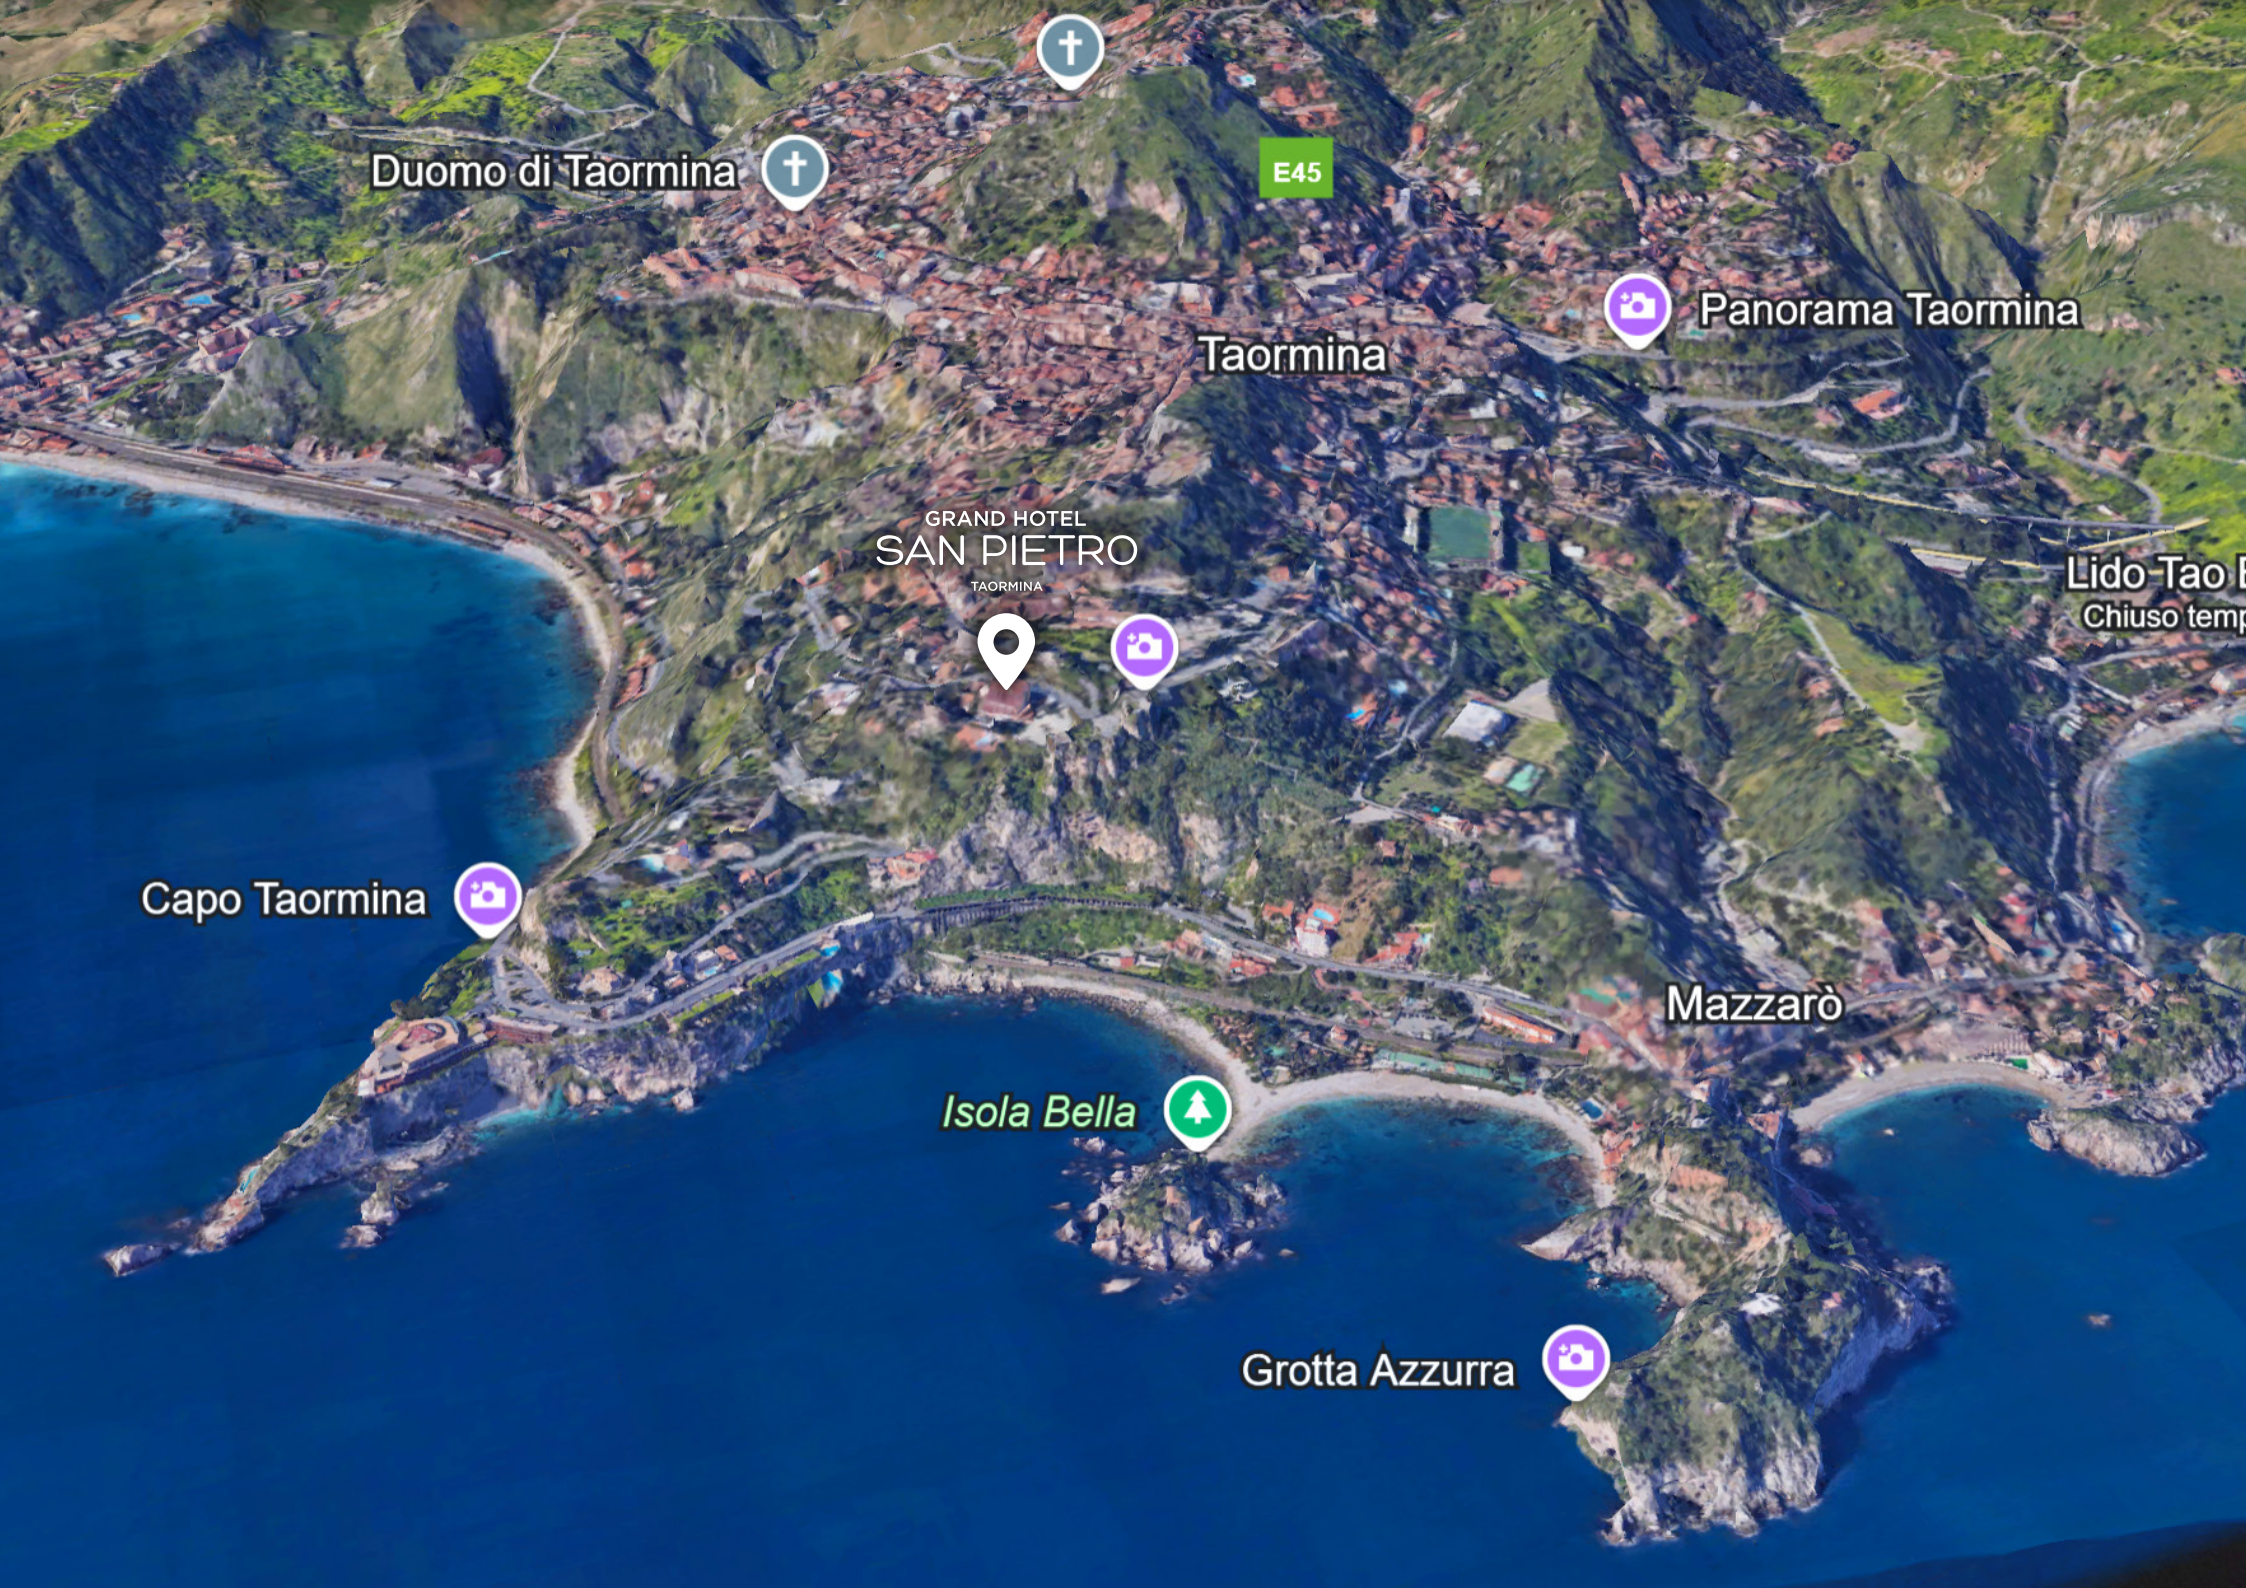

Isole Eolie

Vulcano

Alicudi

Carini
Palermo

Bagheria

Cefalù

Messina

Taormina

Licata

Caltagirone

Augusta

Siracusa

Noto

Ragusa

Pachino

Trapani

Calatafimi
Segesta

Marsala

Mazara del Vallo

Selinunte

Sciacca

Pantelleria

Isole Pelagie

Duomo di Taormina 

E45

 Panorama Taormina

Taormina

GRAND HOTEL
SAN PIETRO
TAORMINA

Lido Tao
Chiuso temp

Capo Taormina 

Mazzarò

Isola Bella 